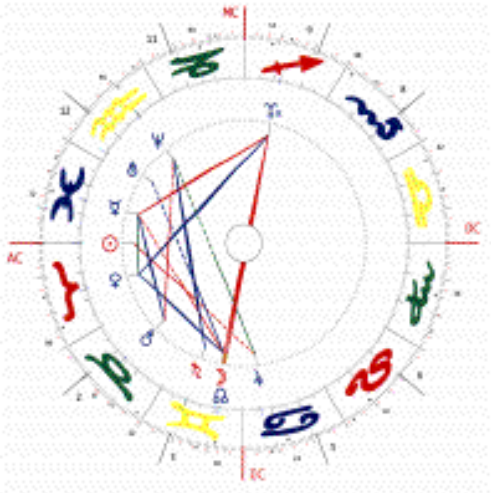

**Wollen Sie sich und andere
besser kennen und verstehen
lernen?**

Studieren Sie Astrologische Psychologie

**Eine Ausbildung
der besonderen Art!**

Der API-Fernstudienkurs Astrologische Psychologie auf einen Blick:

- Studienziel:** Erwerb von Kenntnissen und Fertigkeiten zur Deutung von Horoskopen nach der HUBER-Methode
- Studienvoraussetzungen:** keine
- Studiendauer:** 18 Monate, bei wöchentlich 4 bis 5 Stunden
- Studienmaterial:** 36 Lektionen schriftliches Lehrmaterial sowie 12 CD
- Seminare:** drei Wochenenden, Gruppenarbeit und Deutungspraxis
- Abschluss-Zeugnis:** Zertifikat: mit Berechtigung zum Einstieg in die BeraterInnen-Ausbildung der AP-Schule, Adliswil
- Studiengebühren:** Sechs vierteljährliche Raten zu je Fr. 420.-- / EUR 270.-- sowie drei Seminare zu je Fr. 360.--/EUR 240.--
- Probestudium:** 2 Wochen kostenlos
- Studienbeginn:** Jederzeit!